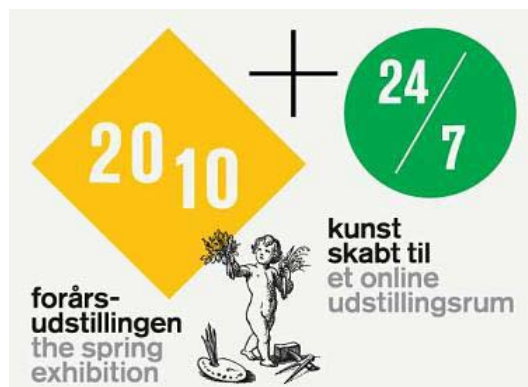

PRESSEMEDDELELSE

Forårsudstillingen 2010 + 24/7

13. marts - 9. maj

En ny vision med tiltag henover en 3-årig periode skal sikre Forårsudstillingen en positionering som den vigtigste åbne censurerede kunstudstilling i Norden i 2014. Forårsudstillingen har i 2010 taget de to første vigtige skridt mod realiseringen:

- **En ny fast model for juryens arbejde og en nyindstiftet Jury-pris skal sikre højere kvalitet i de ansøgte kunstværker.**
- **En ny del af Forårsudstillingen i 2010: 24/7 – kunst skabt til et online udstillingsrum præsenteres i samarbejde med DR K.**

Forårsudstillingen vil i hvert år i de næste tre år indkalde en jury på 5 personer. Alle de nordiske lande (SE, NO, DK, FI) vil være repræsenteret og juryen vil bestå af lige dele skabende kunstnere og profiler med en kuratorisk og/eller teoretisk kunstfaglig praksis. Det femte jury medlem, som også er formand for juryen, er en international personlighed, der både arbejder som kunstner og kurator.